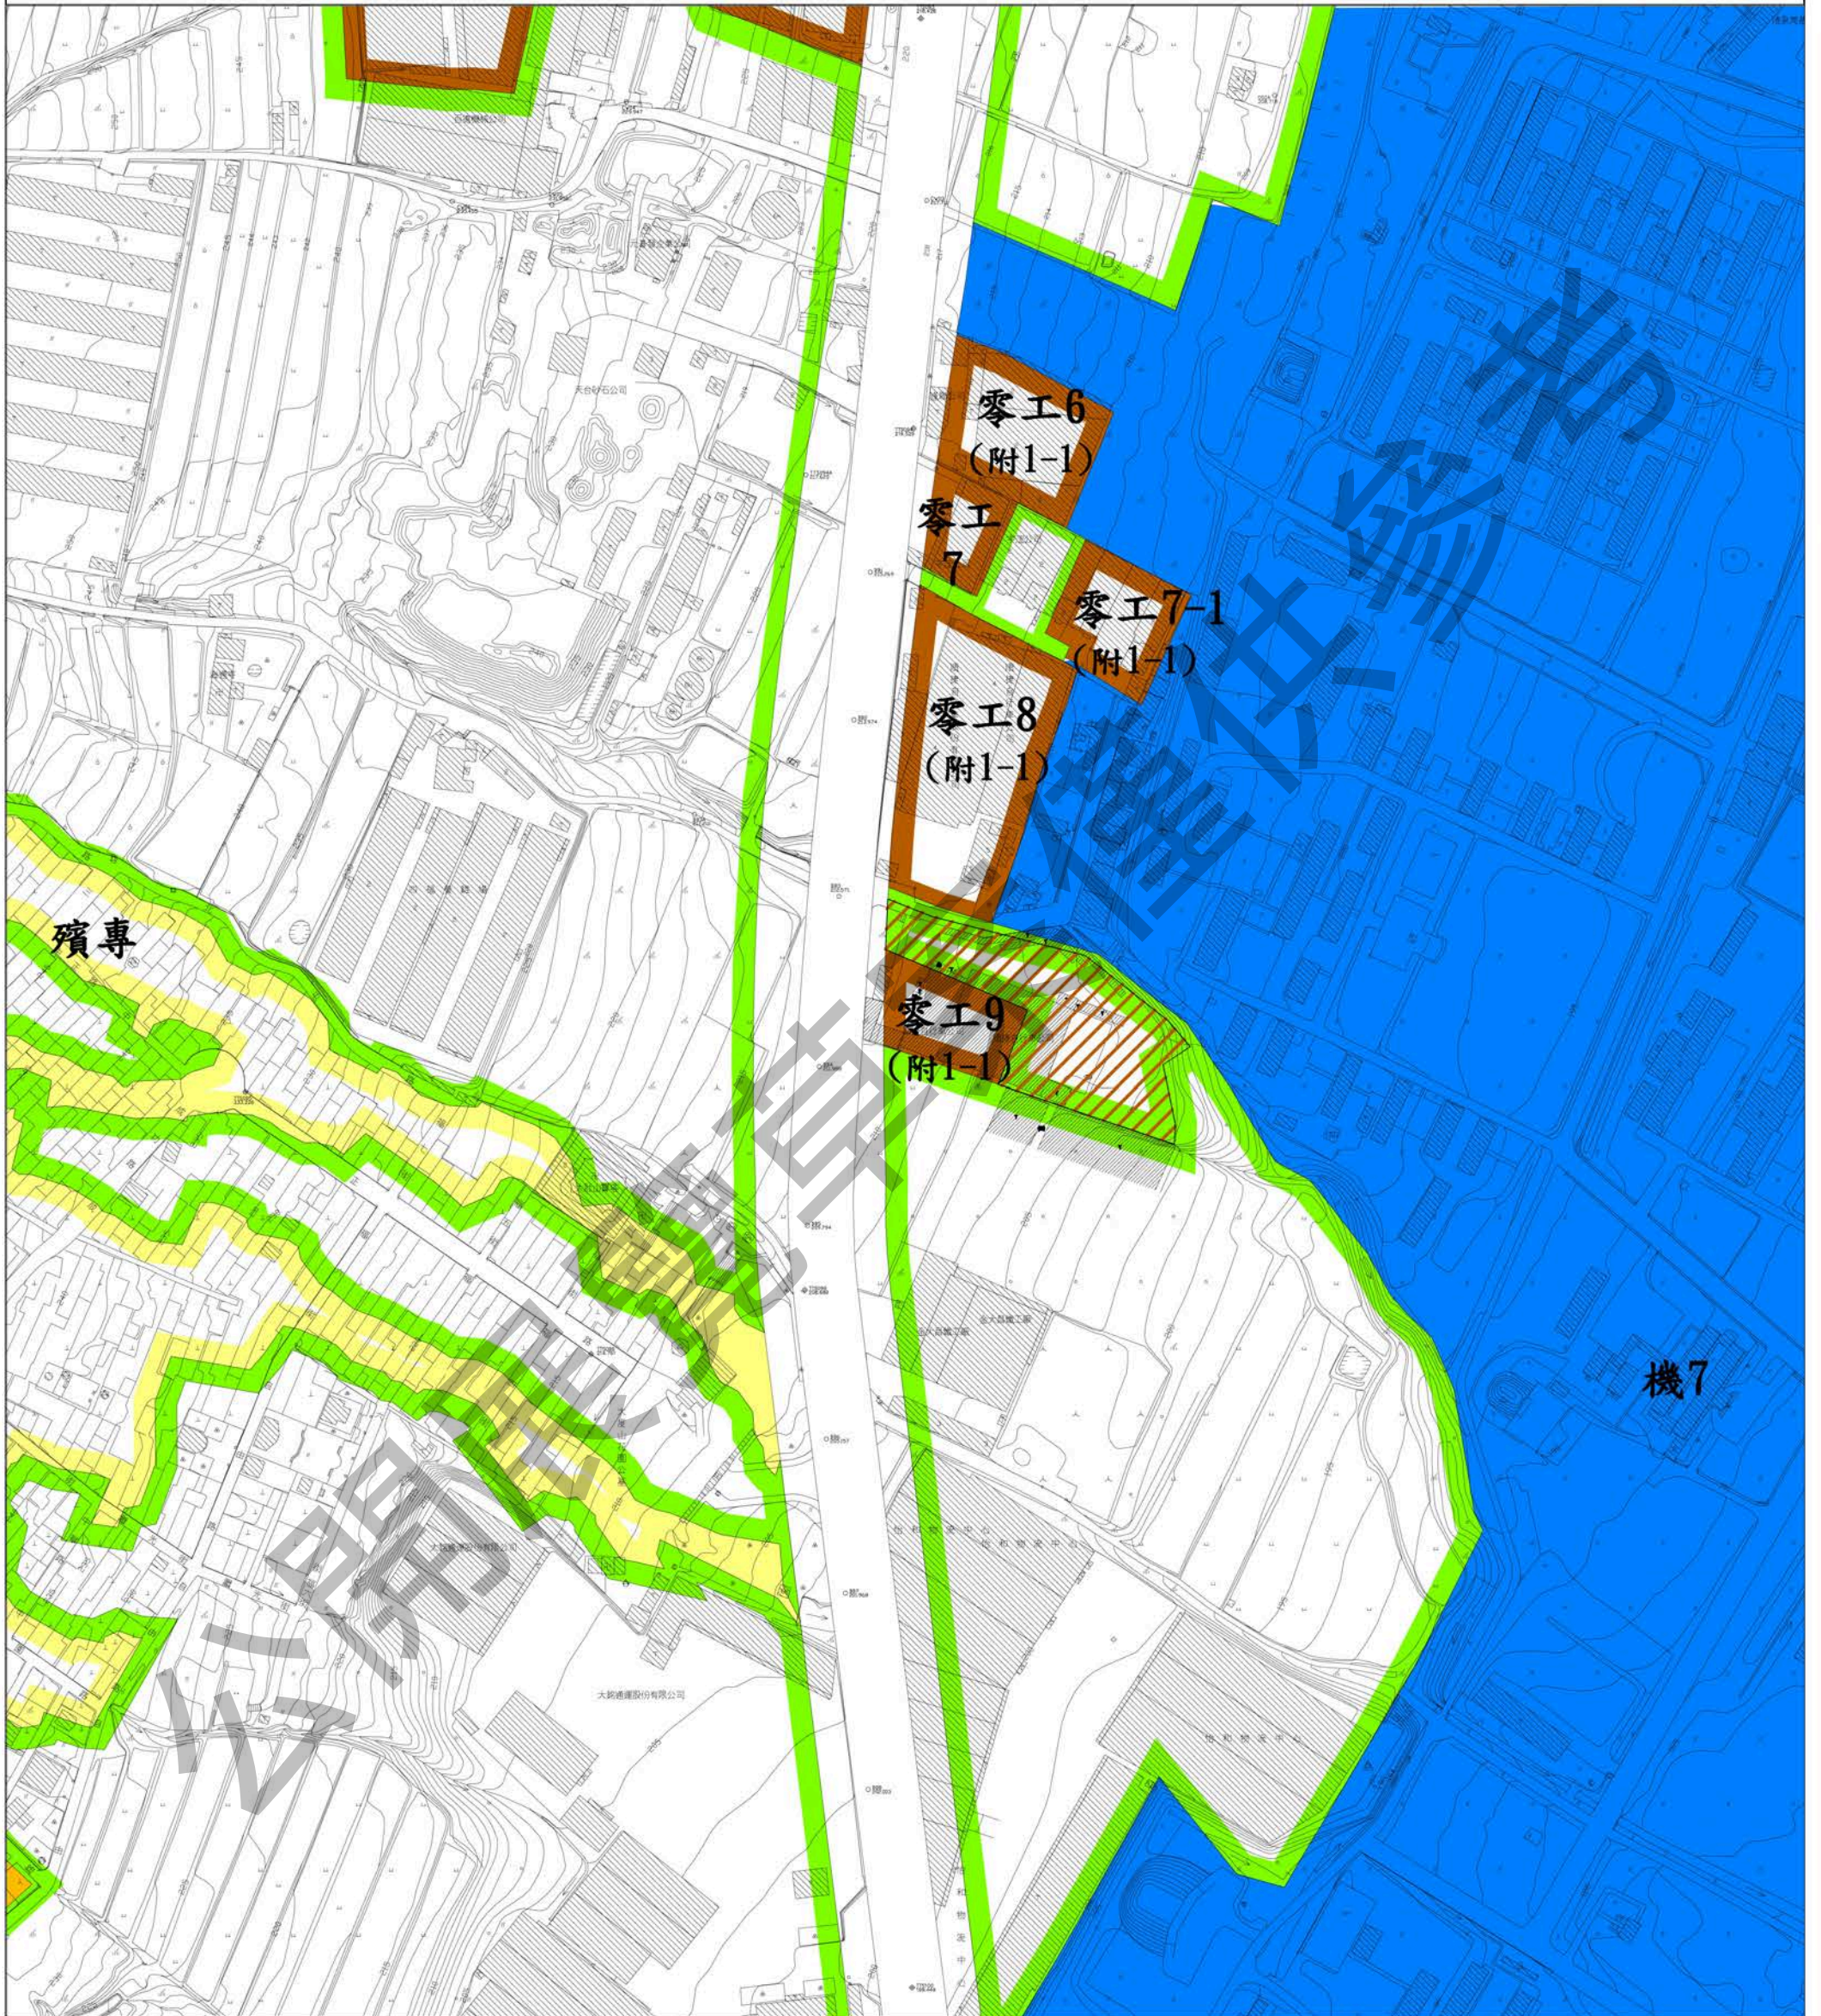

變更中部科學工業園區台中基地附近特定區計畫 (部分農業區為零星工業區) (配合順捷股份有限公司擴廠) 圖

圖例

- 零工 零星工業區
- 殯專 殯葬專用區
- 農業區
- 道路用地
- 機 機關用地

變更圖例

- 變更農業區為零星工業區用地

註：1. 未註明變更部分應依現行計畫為準。
 2. 本案變更範圍另擬細部計畫。

SCALE : 1/3000